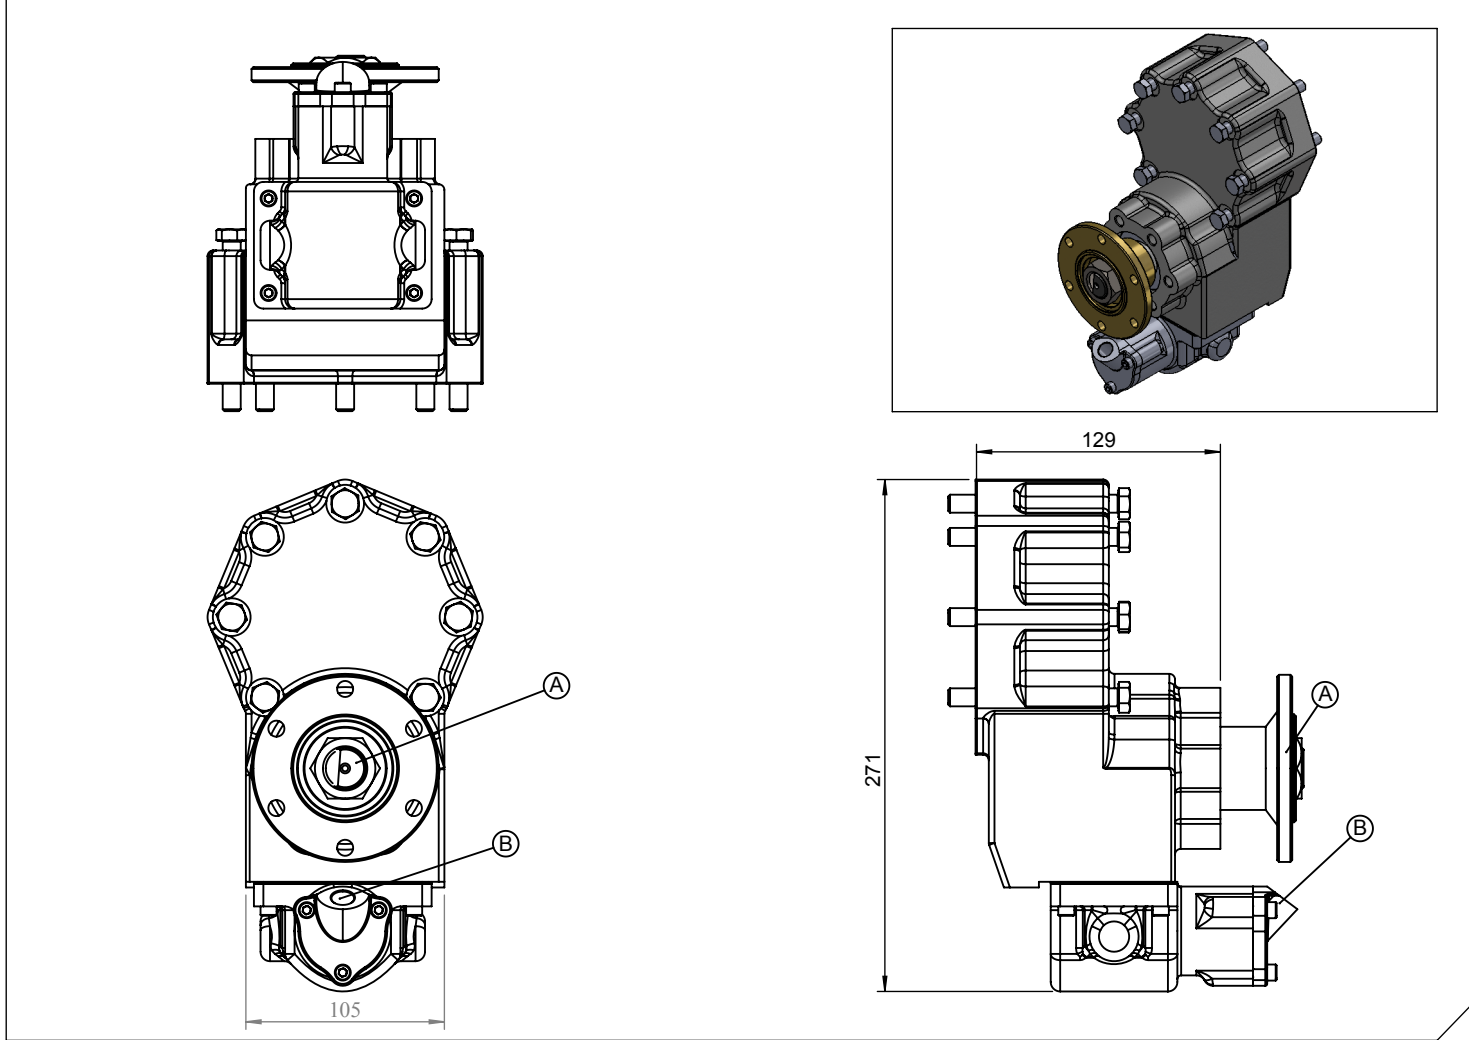

Araç Tipi Vehicle Type	162.22-162.25-170.25 FATİH/2114-2116-2517 FORD CARGO (86-96) 180 FATİH BMC / BEDFORD GENOTO / 1830 INTER / 1850 YAVUZ
Şanzıman Tipi Gearbox Type	EATON-HEMA 570 - 542 - 640 R SMA - SMS - SMR - SMH - SMJ - CMA - CMR

Ürün Kodu / Product Code	HM.3.570.UF
---------------------------------	--------------------

Ürün Görünümleri / Products View

Opsiyonlar / Options

A :Kaplınli (flaşlı bağlantı) B : Hava Girişi R1/4"	A : Drive flange B : Air Inlet R 1/4"
--	--

Teknik Bilgi / Technical Data

Güç / Power (Kw)	Maksimum Tork / Maximum Torque		Çevrim Oranı Ratio	Bağlantı Şekli Mounting Side	Kumanda Kontrol Control Type
	Nm	Kgm			
1000 Dev. / Dak.				KUYRUK/REAR	HAVALI/PNEUMATIC
42	401	41	1/1.2	Ağırlık / Weight (Kg)	Dönüş Yönü / Rotation Sense
				11	SOL/COUNTERCLOCKWISE(CCW)